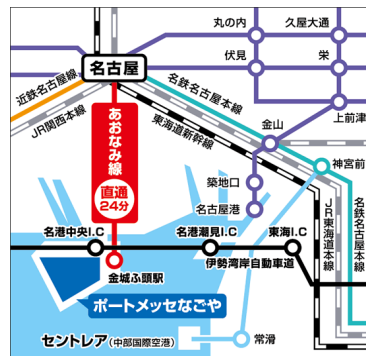

機能・性能の高度化に取り組む製造業の皆様へ

日本最大級の異業種交流展示会 メッセナゴヤ2017

に出展しませんか？

日時

平成29年11月8日(水)～11日(土)

午前10時～午後5時 10日(金)は～午後6時
11日(土)は～午後4時

場所

ポートメッセなごや